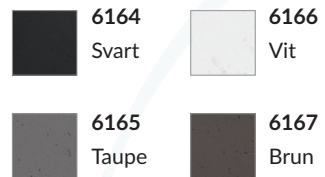

TILLBEHÖR

Förvaring av gasolflaskan - Fyrkantig
Dölj och skydda din gasolflaskan