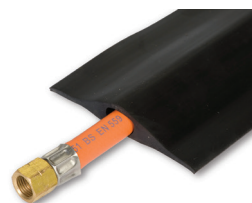

Slangskydd

Dölj och skydda gasolslangen från trampsador.

Art.Nr.: 6236