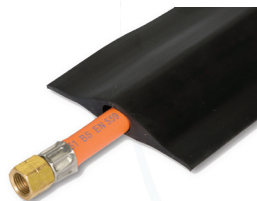

SAFETY FIRST

Nordkapp.NU står för design och säkerhet. Vi utvecklar alla produkterna själva och arbetar kontinuerligt för att säkerheten skall hålla högsta klass. Till eldstäderna har vi dessutom olika tillval som kan höja säkerheten ytterligare ett steg så att ni kan njuta tillsammans runt den utan någon oro.

Slangskydd
Dölj och skydda gasolslangen från trampskador.